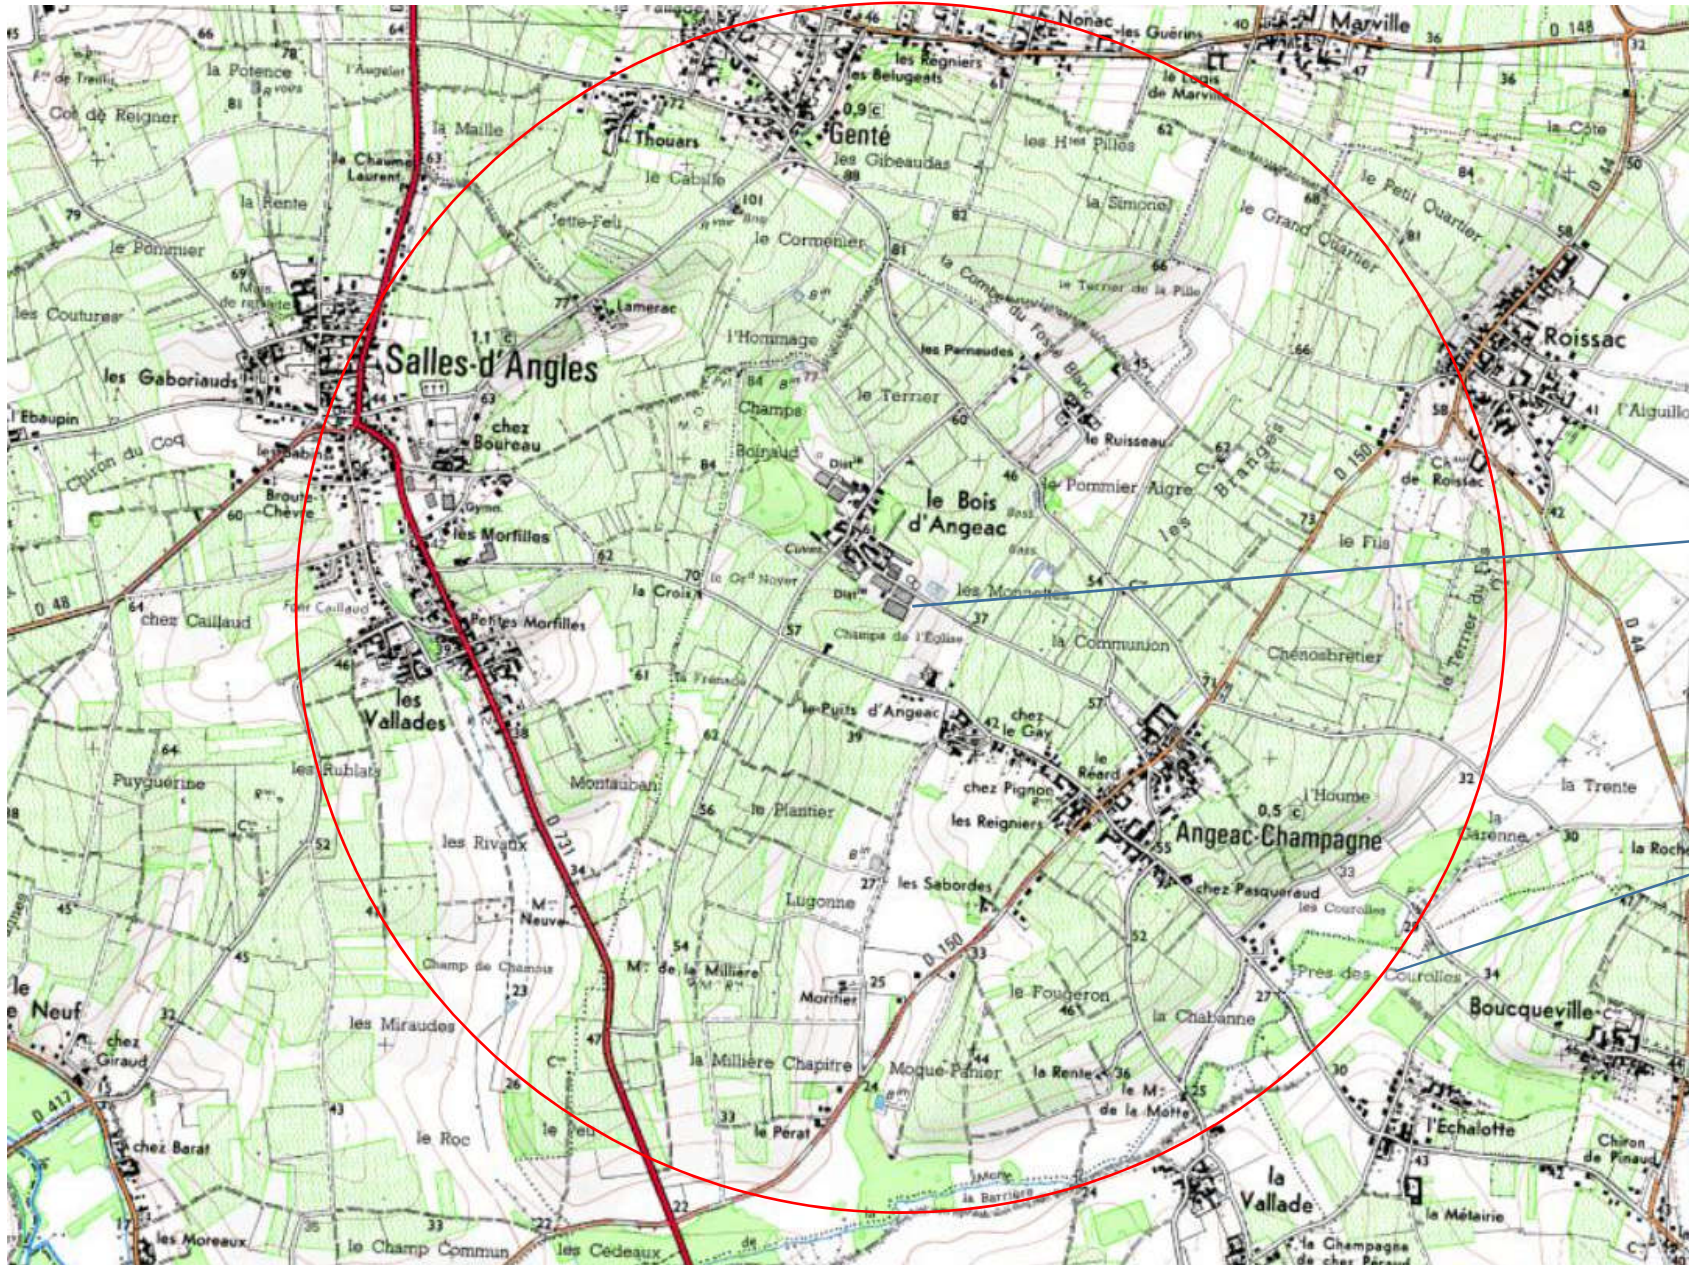

# LOCALISATION DU SITE ET RAYON D’AFFICHAGE

Carte IGN / échelle : 1/25 000

DOMAINE BOINAUD

Rayon d'affichage de 2 km